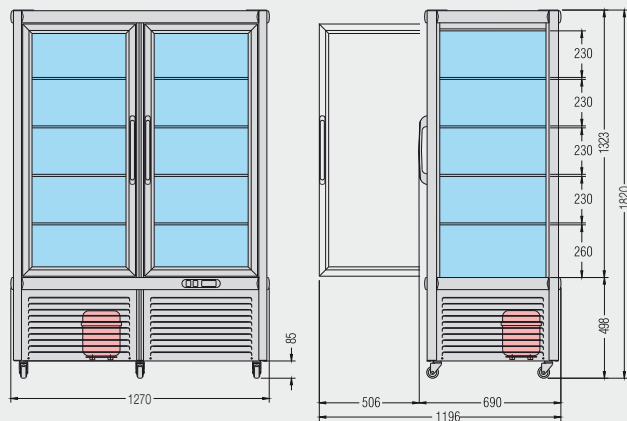

PRISMA 800

TBS-PF