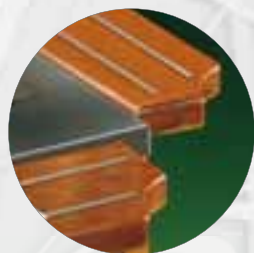

RISTORAZIONE
CATERING Equipment

MINIMARKET
Minimarket

DELIZIE NEUTRA

NEW!

Maniglie acciaio inox per sollevamento manuale della cupola
Stainless steel handles for manual lifting of the dome

ACCESSORIO / ACCESSORIE:
Mensole portapiatti snodabili
Tipping plate-holder shelves