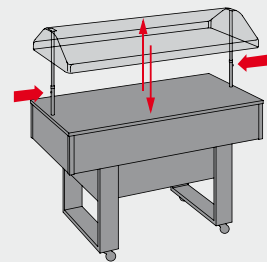

RISTORAZIONE
CATERING Equipment

MINIMARKET
Minimarket

DELIZIE NEUTRA

NEW!

Maniglie acciaio inox per sollevamento manuale della cupola
Stainless steel handles for manual lifting of the dome

ACCESSORIO / ACCESSORIE:
Mensole portapiatti snodabili
Tipping plate-holder shelves

ESPOSITORI e BANCHI
SHOWCASES and COUNTERS

LINEA LUSSO
LUXURY LINE

BUFFET Gastronomia
Gastronomy BUFFET

VETRINE: vini, bevande, gelati
DISPLAY: wines, drinks, ice cream

ARMADI refrigerati semi-professionali
Semi-professional refrigerated
CABINETS

RISTORAZIONE
CATERING Equipment

MINIMARKET
Minimarket

DELIZIE NEUTRA

DELIZIE NEUTRA:

Sollevamento **MANUALE** della cupola / *Dome* **MANUAL** lifting handles / *Levage* **MANUEL** de la coupole / *MANUELLES* Abheben der Kuppel / *Elevación* **MANUAL** de la cúpula