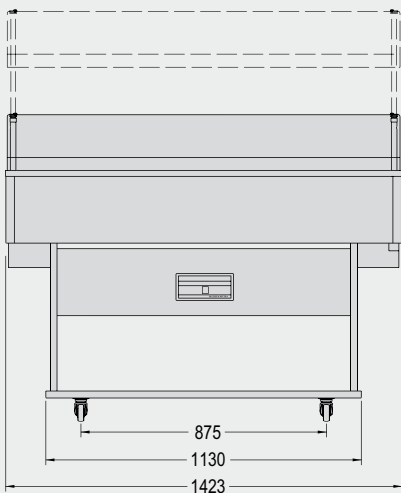

DELIZIE M NEUTRA

DELIZIE M NEUTRA:

Sollevamento **AUTOMATICO** della cupola

AUTOMATIC dome lifting

Levage **AUTOMATIQUE** de la coupole

AUTOMATISCHES Abheben der Kuppel

Elevación **AUTOMÁTICA** de la cúpula

Interruttore
azionamento cappa
Switch for dome lifting