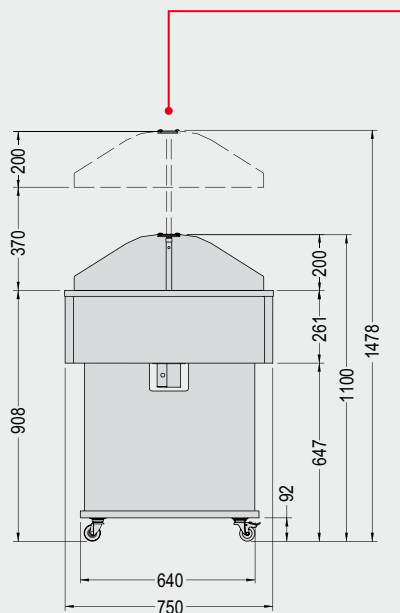

DELIZIE M NEUTRA

DELIZIE M NEUTRA:

Sollevamento **AUTOMATICO** della cupola

AUTOMATIC dome lifting

Levage **AUTOMATIQUE** de la coupole

AUTOMATISCHES Abheben der Kuppel

Elevación **AUTOMÁTICA** de la cúpula

Interruttore
azionamento cappa
Switch for dome lifting